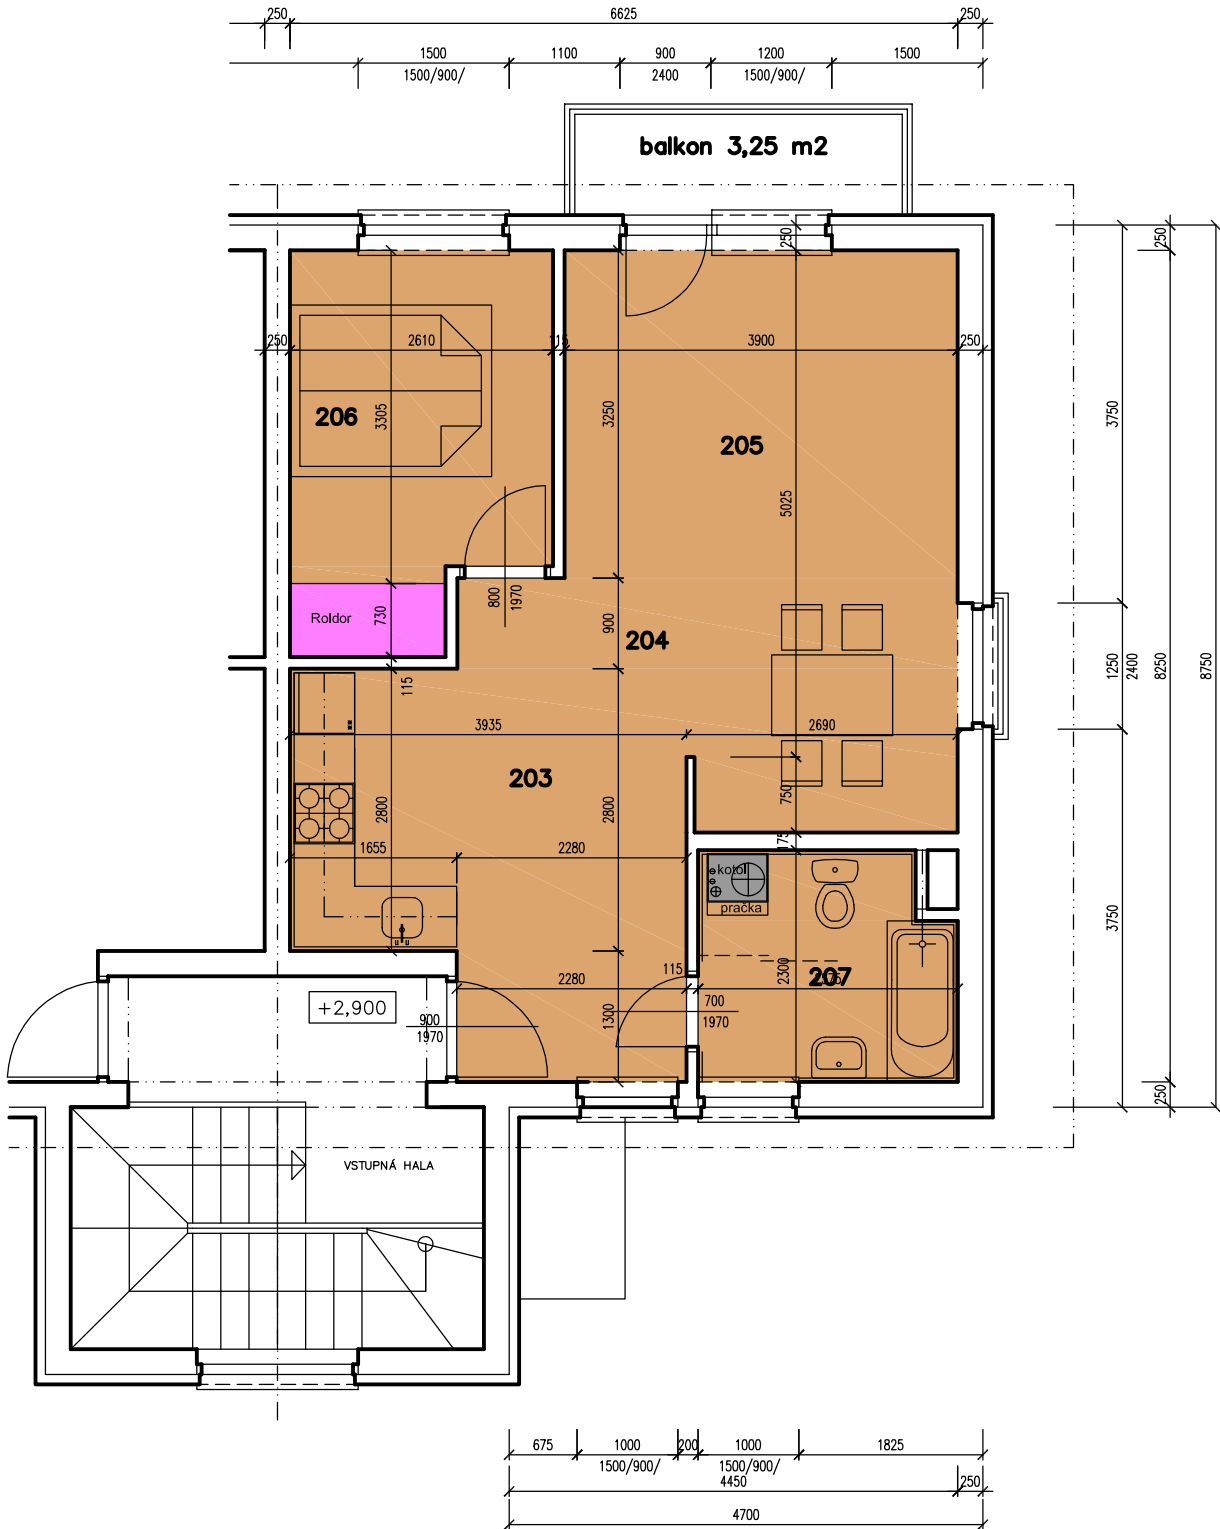

BYT č.4

BYT č.4

203	KUCHYŇA	13,88
204	JEDÁLEŇ	8,78
205	OBÝVACIA IZBA	12,82
206	IZBA	8,40
207	KÚPELKA	5,63

PLOCHA SPOLU BEZ VSTAVANEJ SKRINE 49,51 m²

PLOCHA VSTAVANEJ SKRINE 1,12 m²

CELKOVÁ PLOCHA VRÁTANE VSTAVANEJ SKRINE 50,63 m²

ZELENÁ CESTA HAMULIAKOVO

+0,000 = 128,10 (p.č.1500/138)

BYT č. 4