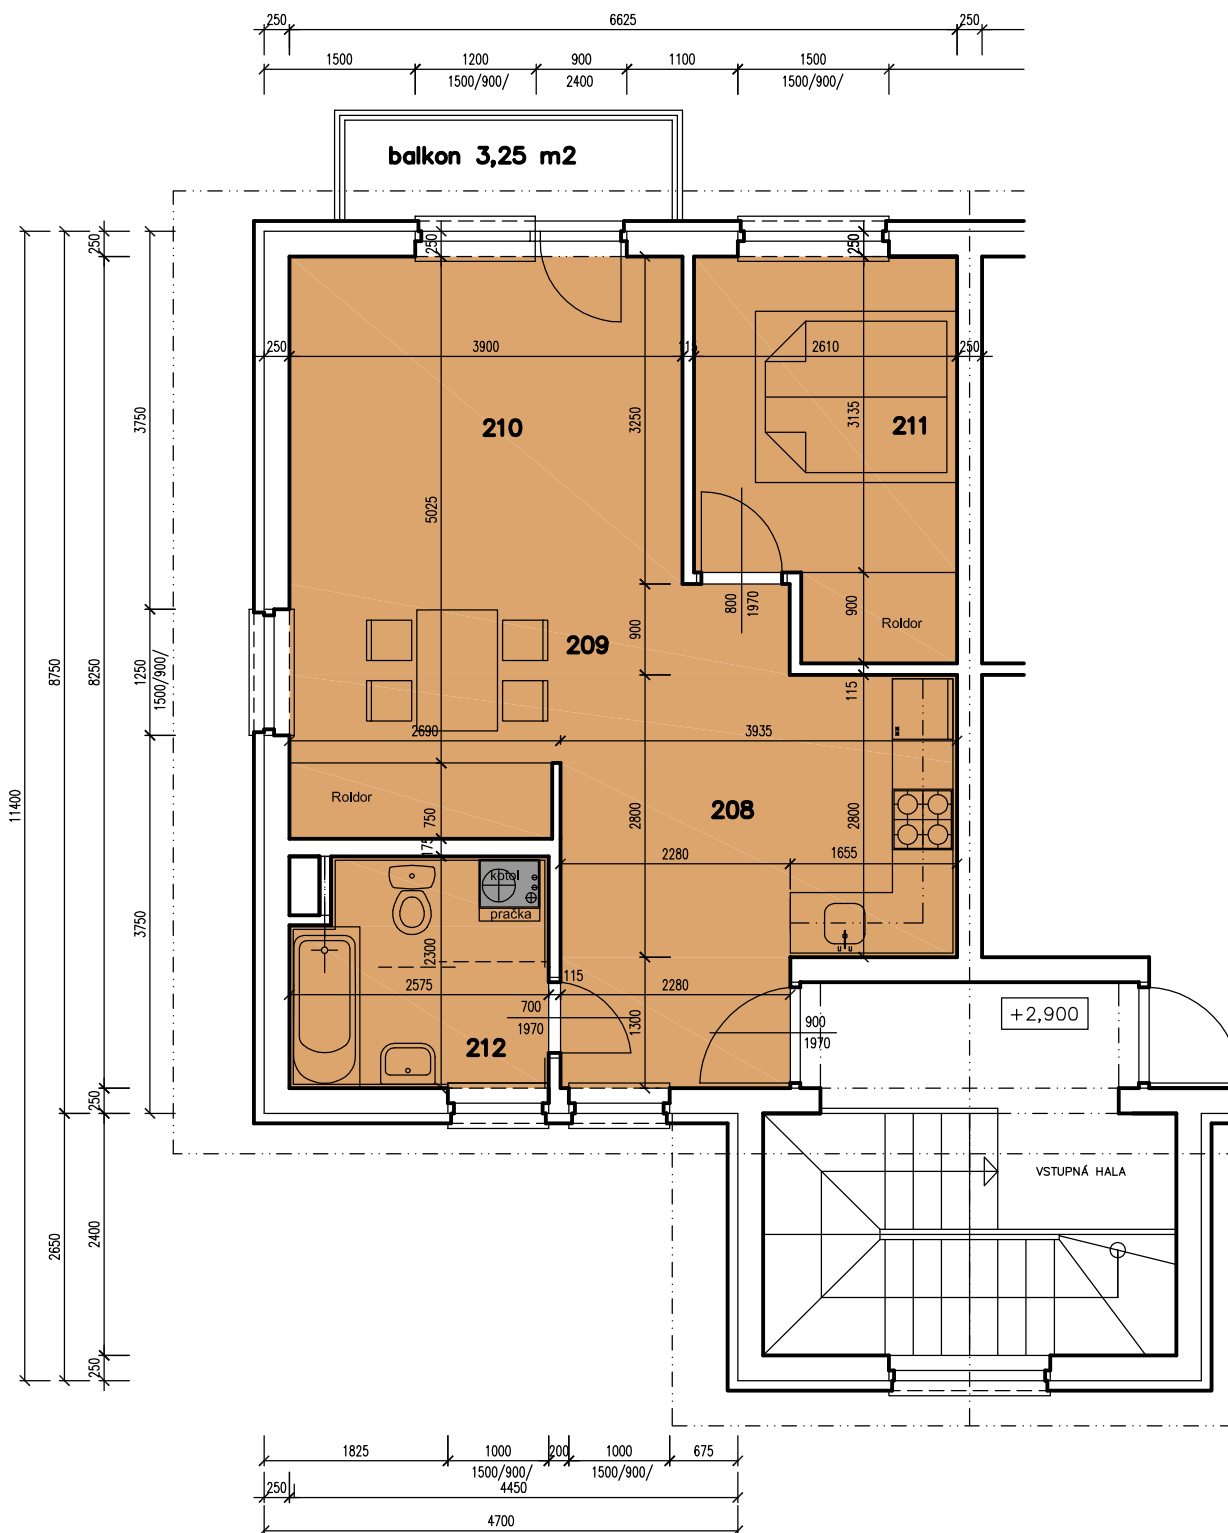

BYT č.4

BYT č.4

208	KUCHYŇA	13,88
209	JEDÁLEŇ	8,87
210	OBÝVACIA IZBA	12,68
211	IZBA	9,57
212	KÚPELKA	5,63

50,63 m²

ZELENÁ CESTA HAMULIAKOVO

+0,000 = 128,10 (p.č.1500/138)

BYT č. 4