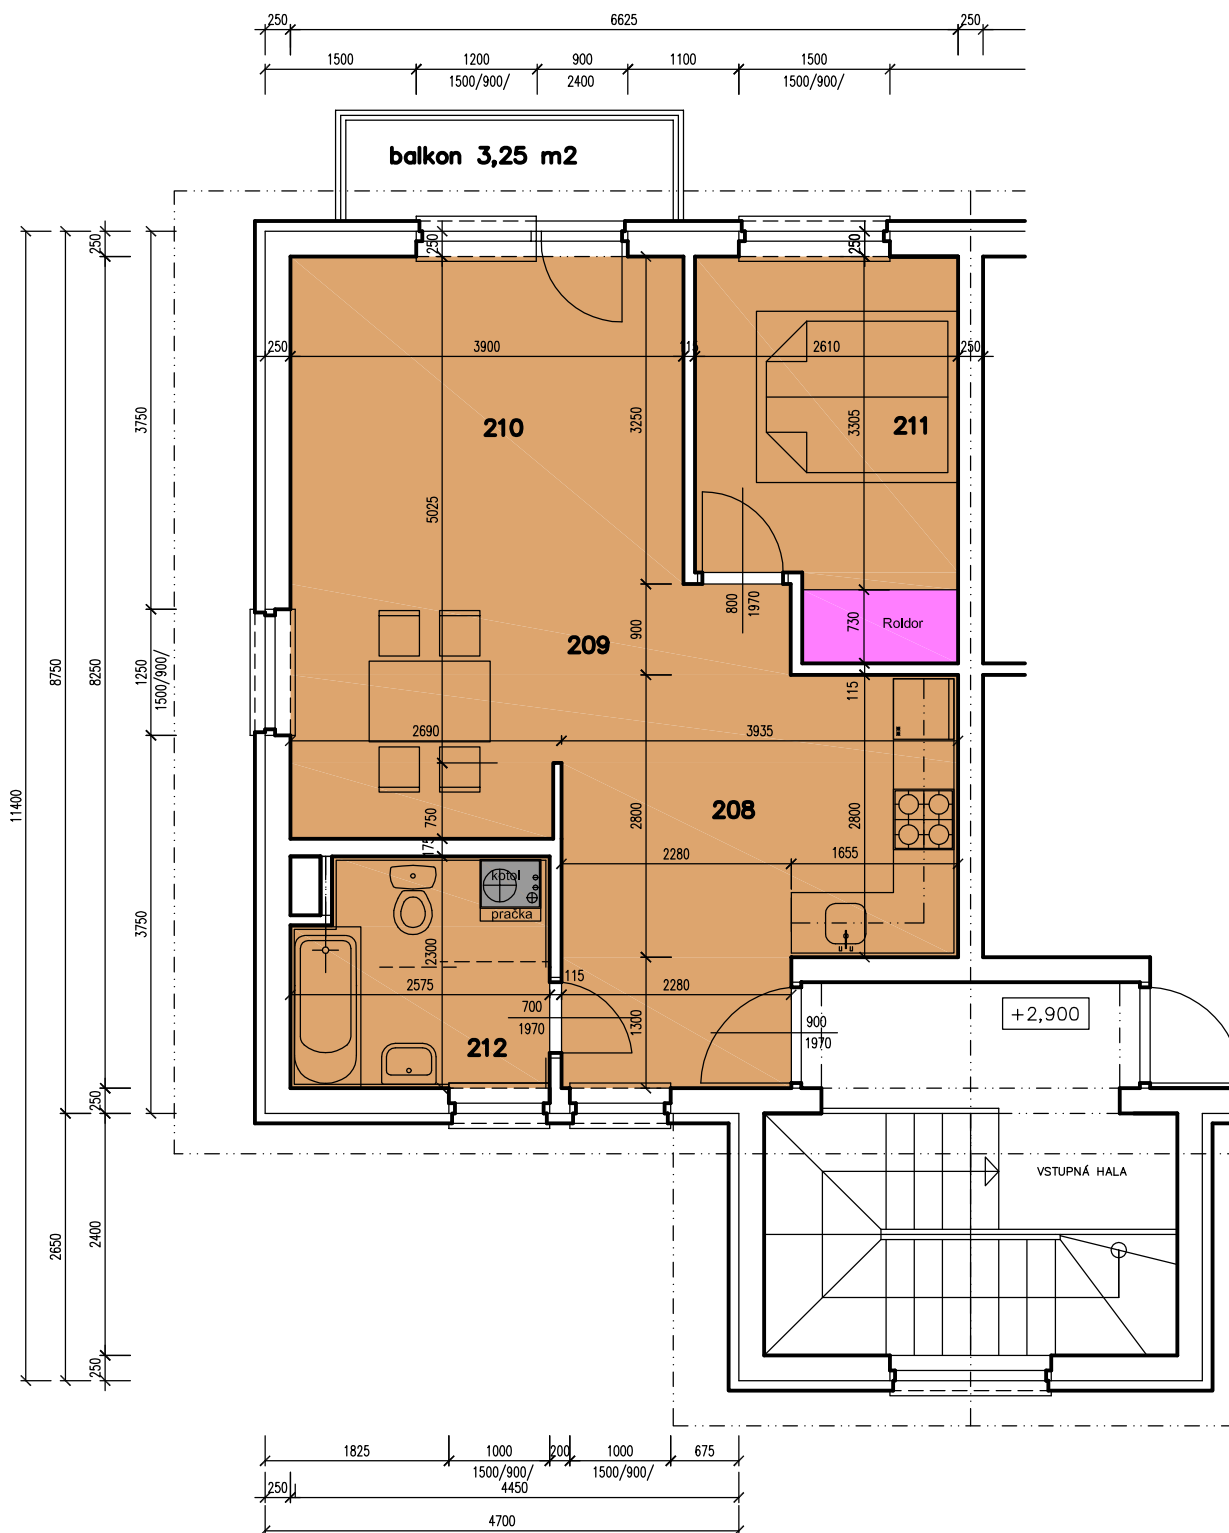

BYT č.3

BYT č.3

208	KUCHYŇA	13,88
209	JEDÁLEŇ	8,78
210	OBÝVACIA IZBA	12,82
211	IZBA	8,40
212	KÚPELKA	5,63

PLOCHA SPOLU BEZ VSTAVANEJ SKRINE 49,51 m²
 PLOCHA VSTAVANEJ SKRINE 1,12 m²

CELKOVÁ PLOCHA VRÁTANE VSTAVANEJ SKRINE 50,63 m²

ZELENÁ CESTA HAMULIAKOVO
 +0,000 = 128,10 (p.č.1500/138)

BYT č. 3