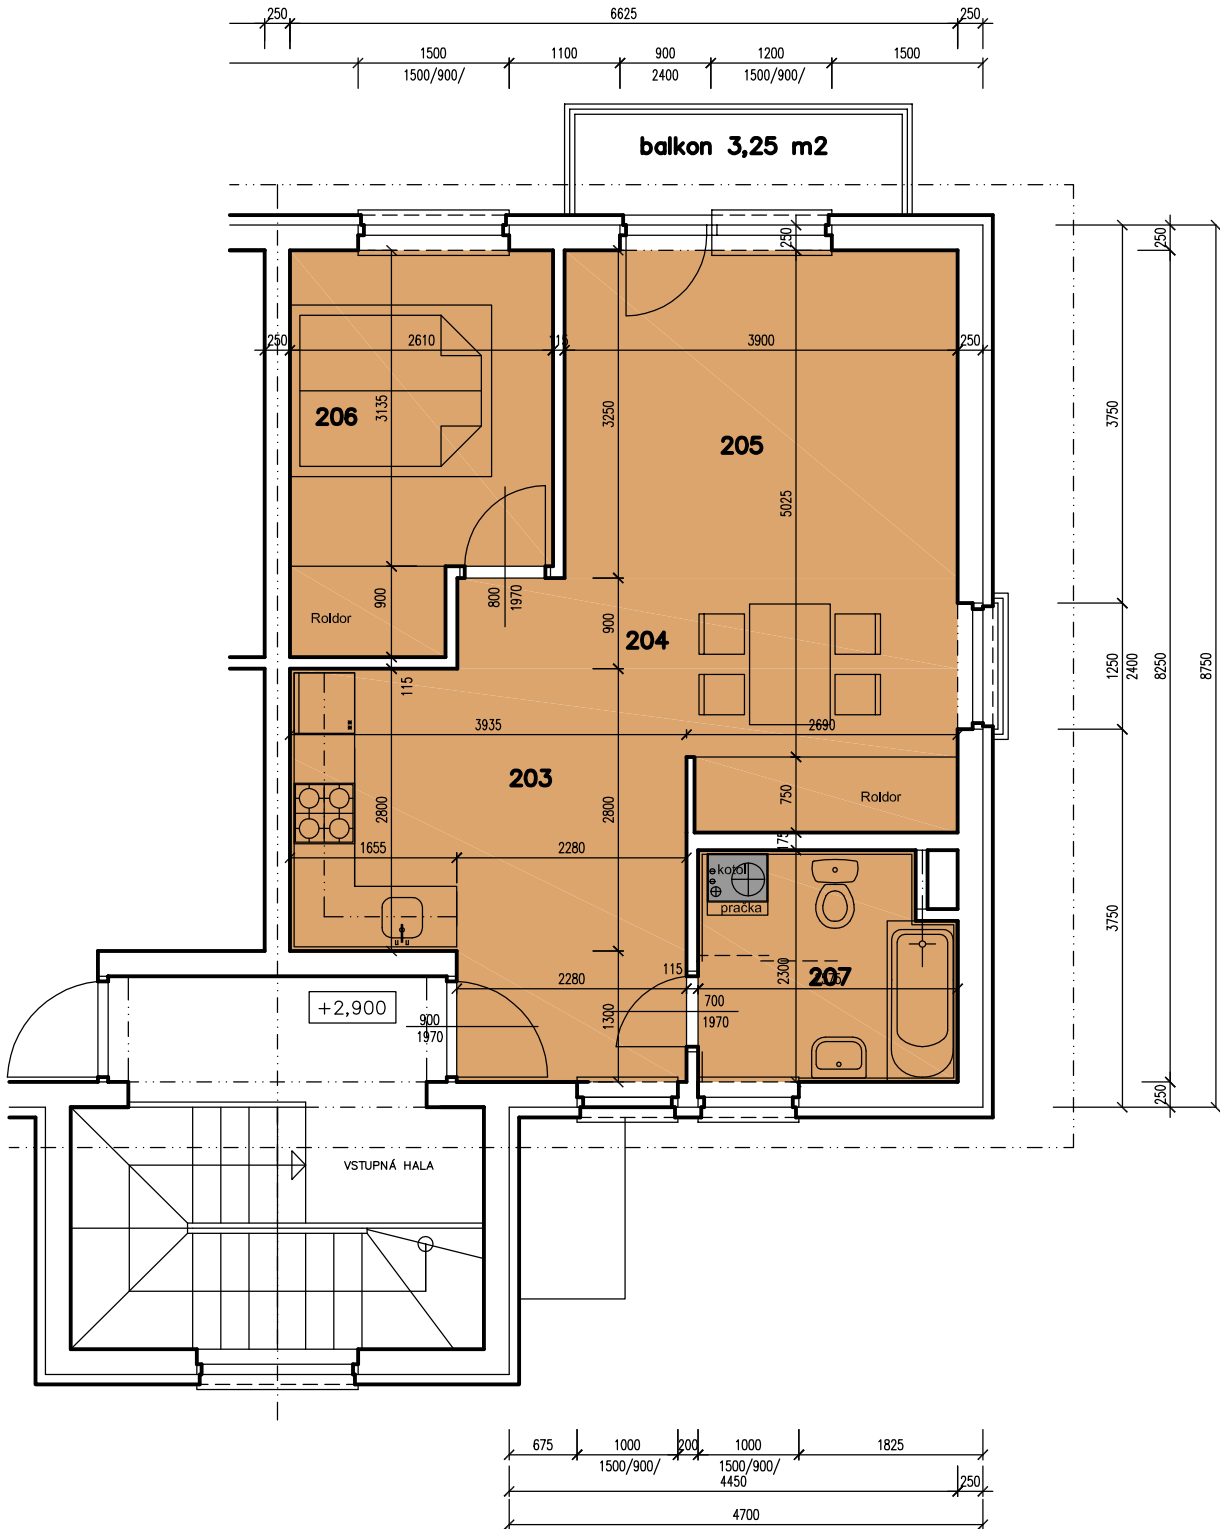

### BYT č.3

### BYT č.3

<b>203</b>	KUCHYŇA	13,88
<b>204</b>	JEDÁLEŇ	8,87
<b>205</b>	OBÝVACIA IZBA	12,68
<b>206</b>	IZBA	9,57
<b>207</b>	KÚPELKA	5,63

50,63 m<sup>2</sup>

ZELENÁ CESTA HAMULIAKOVO

+0,000 = 128,10 (p.č.1500/138)