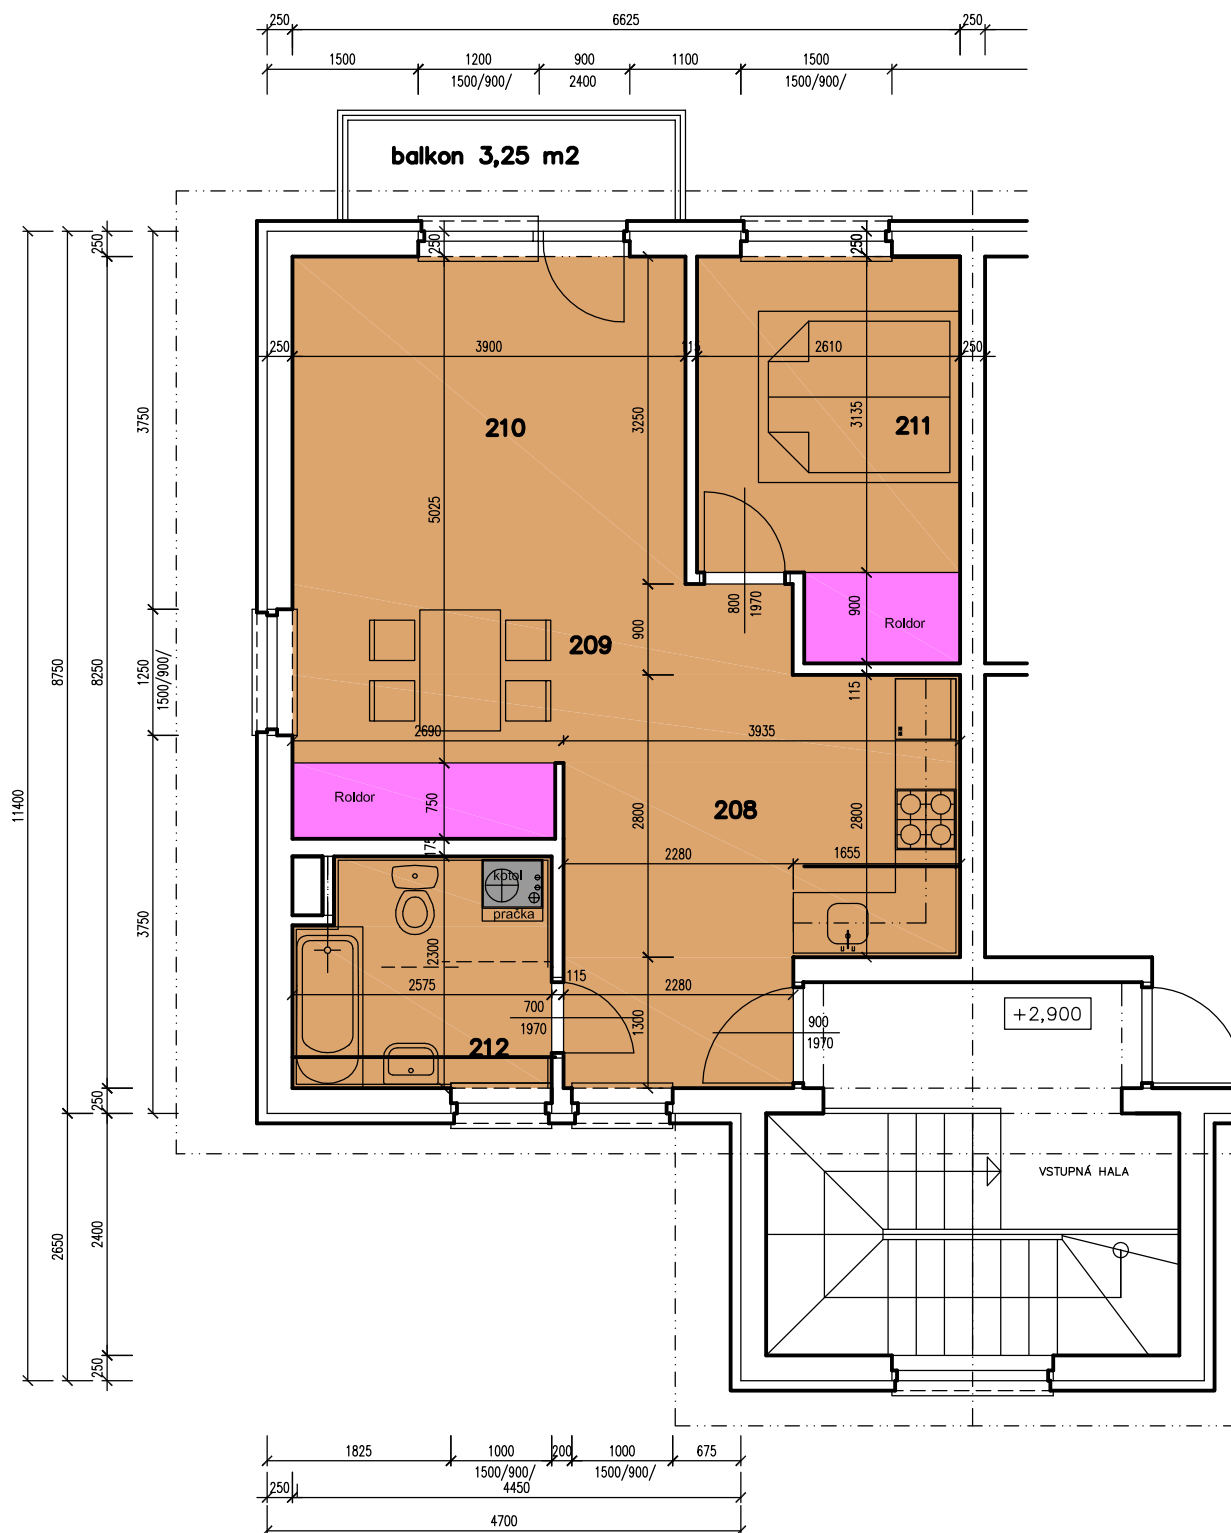

BYT č.4

BYT č.4

208	KUCHYŇA	13,88
209	JEDÁLEŇ	6,92
210	OBÝVACIA IZBA	12,68
211	IZBA	8,18
212	KÚPELKA	5,63

PLOCHA SPOLU BEZ VSTAVANÝCH SKRÍŇ 47,29 m²

PLOCHA VSTAVANÝCH SKRÍŇ 3,34 m²

CELKOVÁ PLOCHA VRÁTANE VSTAVANÝCH SKRÍŇ 50,63 m²

ZELENÁ CESTA HAMULIAKOVO

+0,000 = 128,10 (p.č.1500/149)

BYT č. 4