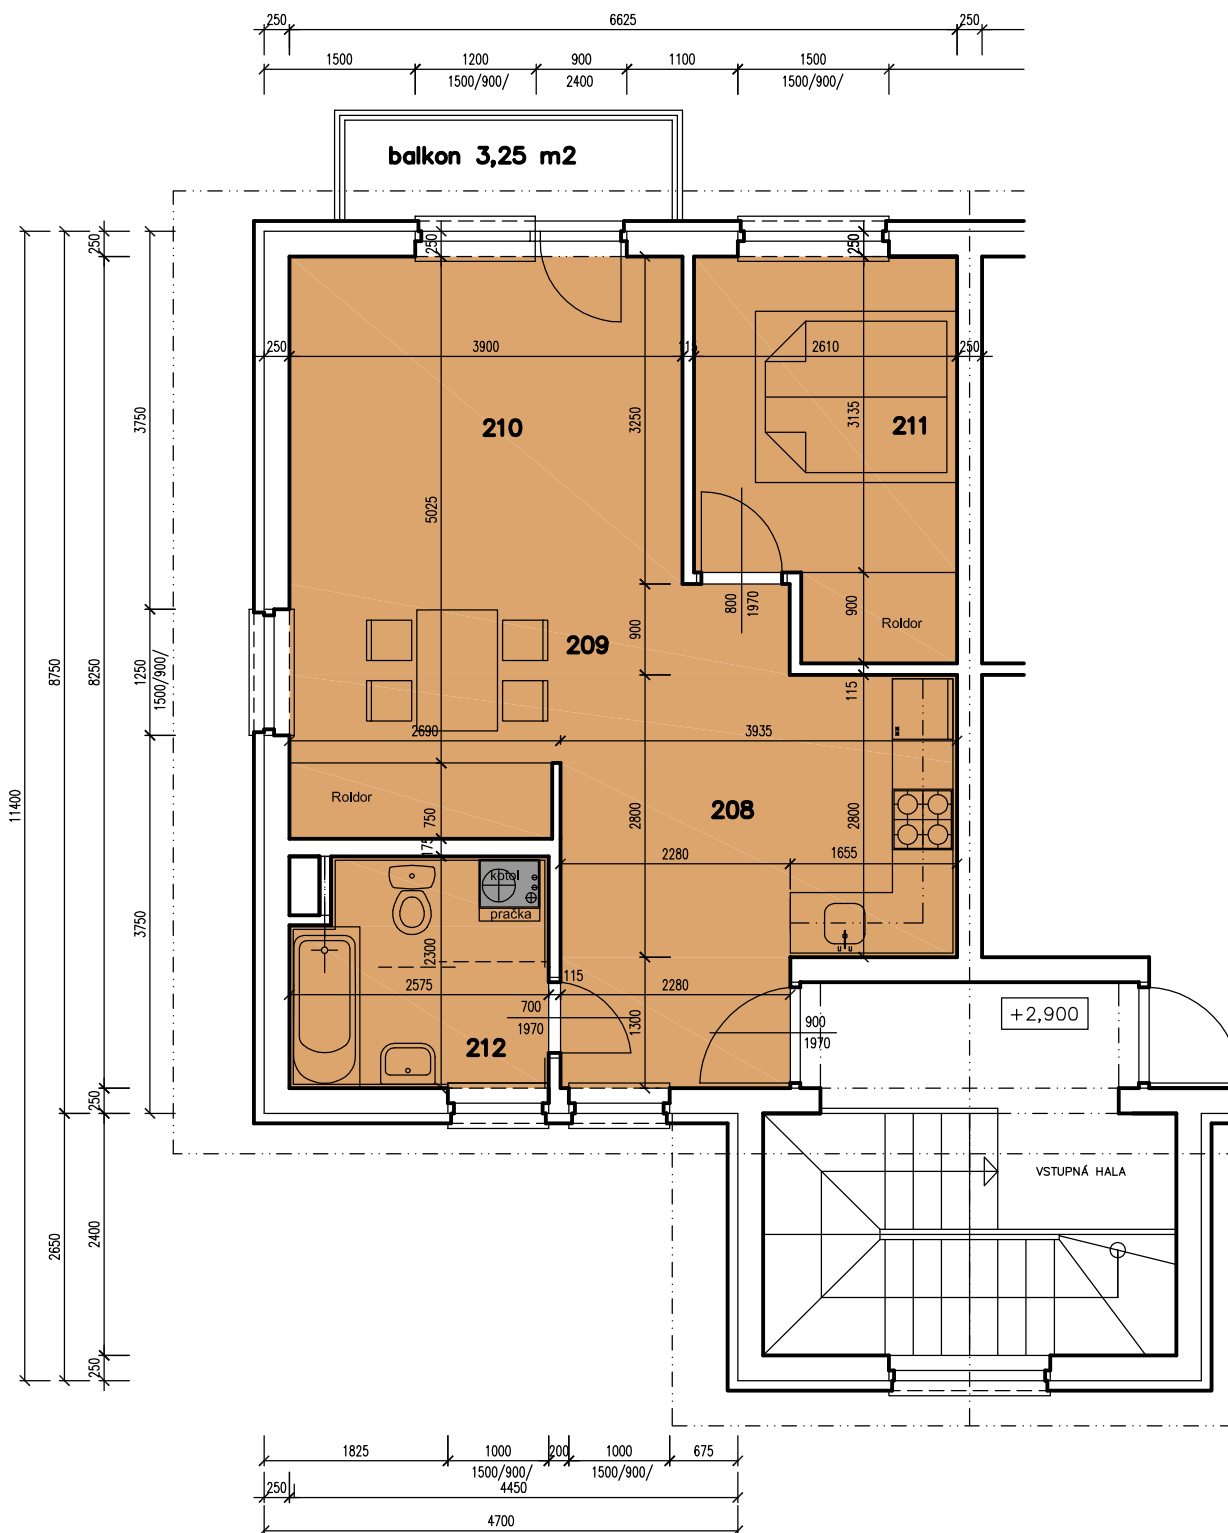

BYT č.4

BYT č.4

208	KUCHYŇA	13,88
209	JEDÁLEŇ	8,87
210	OBÝVACIA IZBA	12,68
211	IZBA	9,57
212	KÚPELKA	5,63

50,63 m²

ZELENÁ CESTA HAMULIAKOVO

+0,000 = 128,10 (p.č.1500/149)

BYT č. 4