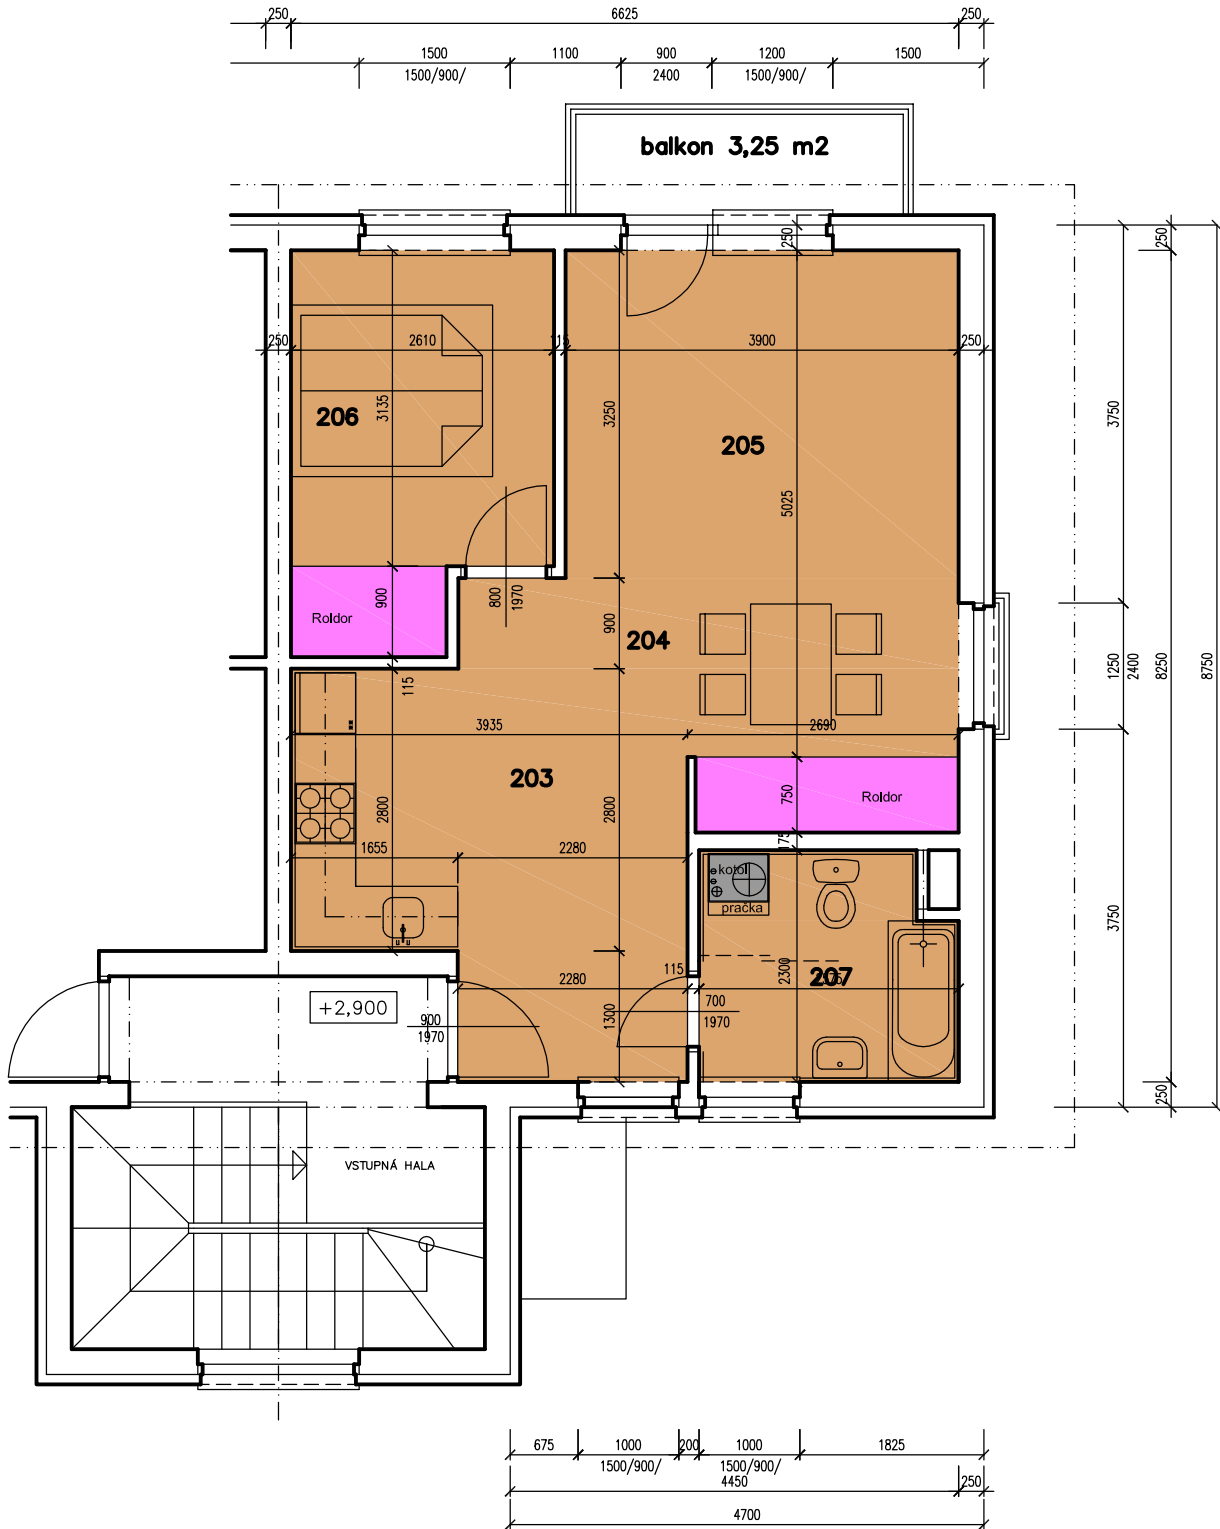

BYT č.3

BYT č.3

203	KUCHYŇA	13,88
204	JEDÁLEŇ	6,92
205	OBÝVACIA IZBA	12,68
206	IZBA	8,18
207	KÚPELKA	5,63

PLOCHA SPOLU BEZ VSTAVANÝCH SKRÍŇÍ 47,29 m²

PLOCHA VSTAVANÝCH SKRÍŇÍ 3,34 m²

CELKOVÁ PLOCHA VRÁTANE VSTAVANÝCH SKRÍŇÍ 50,63 m²

ZELENÁ CESTA HAMULIAKOVO

+0,000 = 128,10 (p.č.1500/149)

BYT č. 3