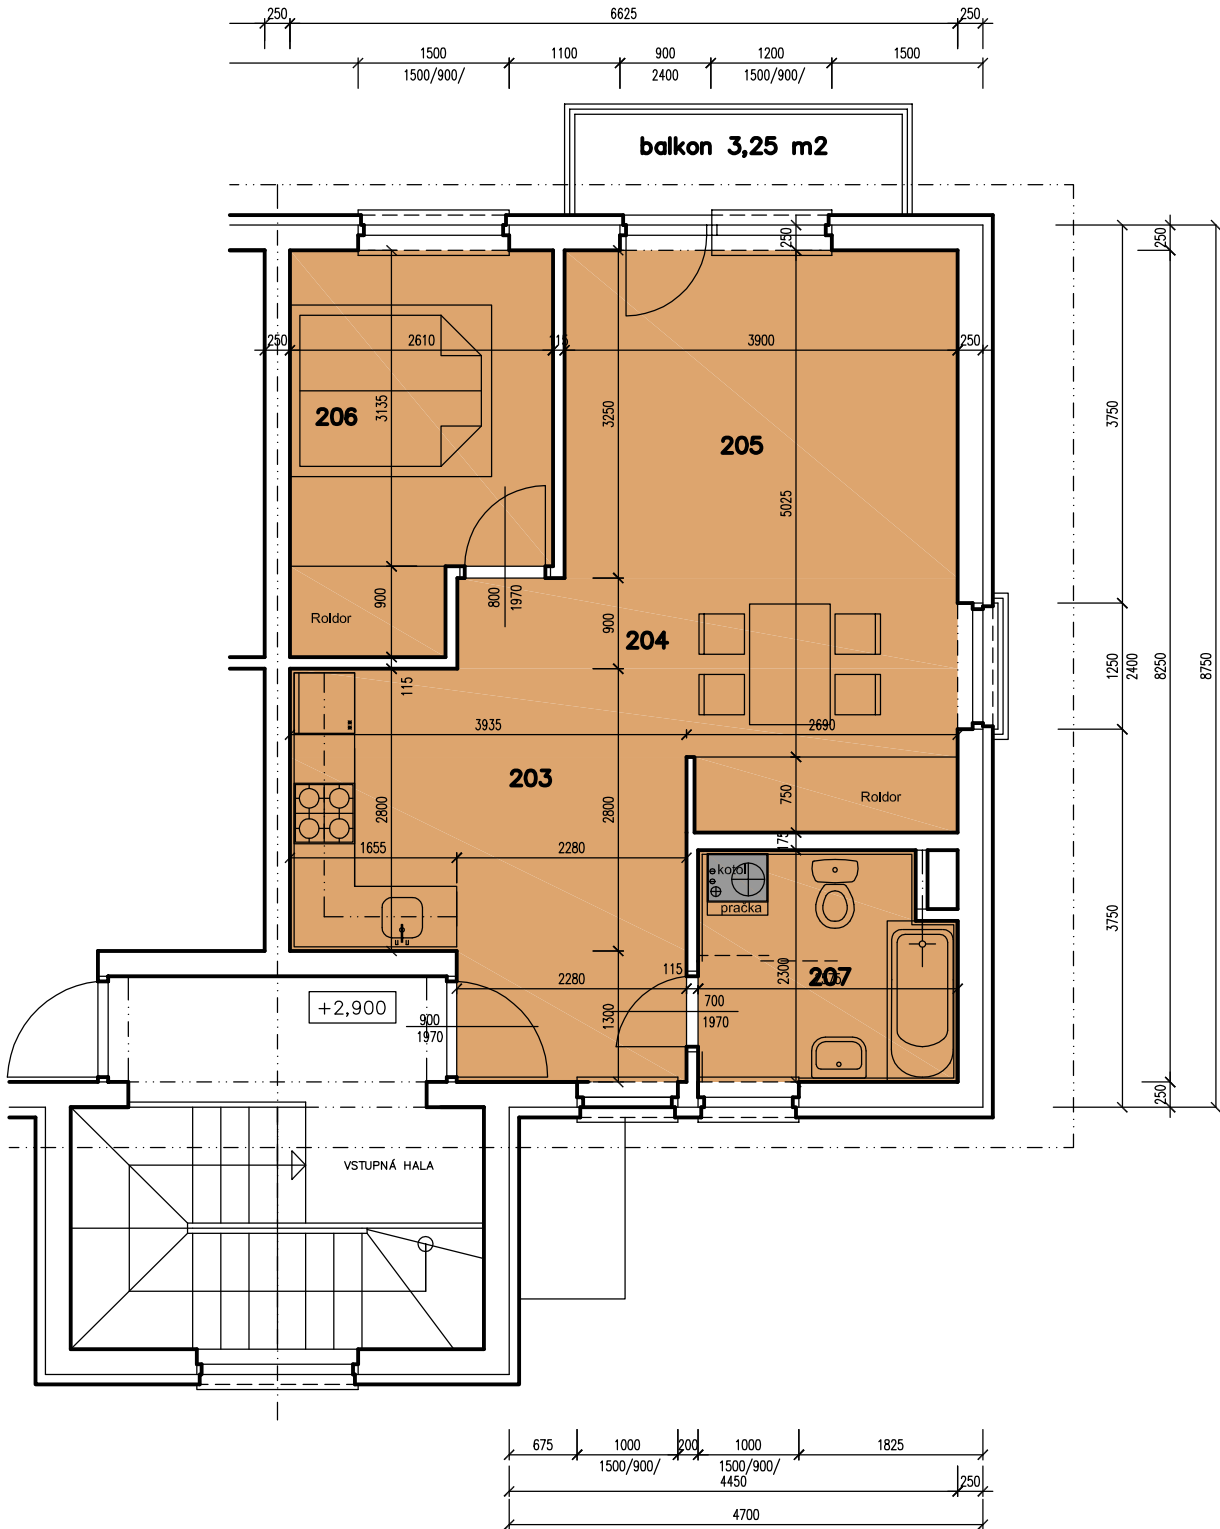

BYT č.3

BYT č.3

203	KUCHYŇA	13,88
204	JEDÁLEŇ	8,87
205	OBÝVACIA IZBA	12,68
206	IZBA	9,57
207	KÚPELKA	5,63

50,63 m²

ZELENÁ CESTA HAMULIAKOVO
+0,000 = 128,10 (p.č.1500/149)

BYT č. 3